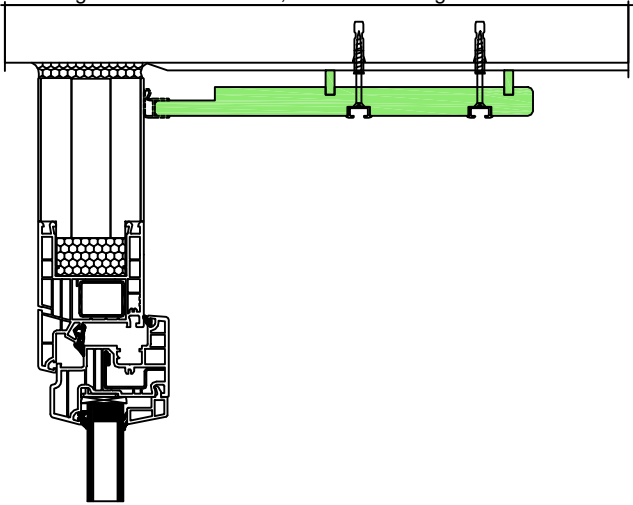

## Vorhangbretter Wetraform Typ FLY

Vorhangbrett Wetraform FLY, Standardmontage

Vorhangbrett Wetraform FLY, mit Isolationsauflage 10 mm

Vorhangbrett Wetraform FLY, mit Deckenanschlussleiste (DA21) 21 mm

Vorhangbrett Wetraform FLY, mit Deckenanschlussleiste (DA21) und Isolationsauflage 20 mm

Vorhangbrett-Rahmenanschluss-Varianten