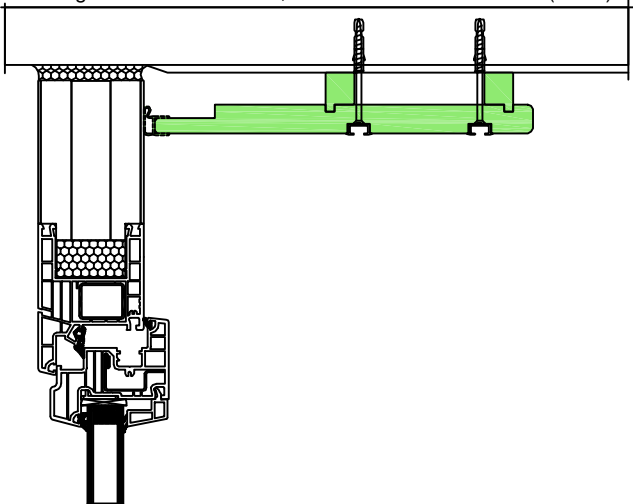

## Vorhangbretter Wetraform Typ FLY

Vorhangbrett Wetraform FLY, Standardmontage

Vorhangbrett Wetraform FLY, mit Isolationsauflage 10 mm

Vorhangbrett Wetraform FLY, mit Deckenanschlussleiste (DA21) 21 mm

Vorhangbrett Wetraform FLY, mit Deckenanschlussleiste (DA21) und Isolationsauflage 20 mm

Vorhangbrett-Rahmenanschluss-Varianten