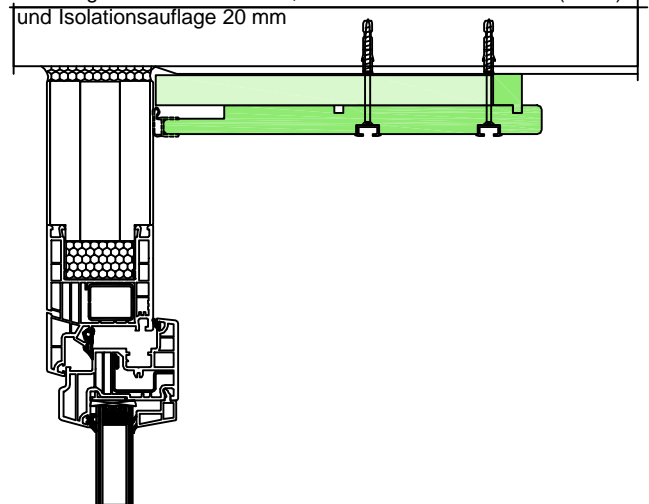

## Vorhangbretter Wetraform Typ FLY

Vorhangbrett Wetraform FLY, Standardmontage

Vorhangbrett Wetraform FLY, mit Isolationsauflage 10 mm

Vorhangbrett Wetraform FLY, mit Deckenanschlussleiste (DA21) 21 mm

Vorhangbrett Wetraform FLY, mit Deckenanschlussleiste (DA21) und Isolationsauflage 20 mm

Vorhangbrett-Rahmenanschluss-Varianten