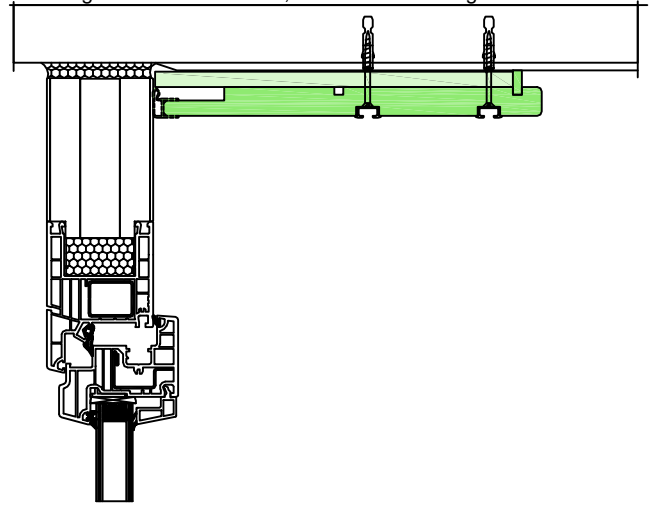

## Vorhangbretter Wetraform Typ FLY

Vorhangbrett Wetraform FLY, Standardmontage

Vorhangbrett Wetraform FLY, mit Isolationsauflage 10 mm

Vorhangbrett Wetraform FLY, mit Deckenanschlussleiste (DA21) 21 mm

Vorhangbrett Wetraform FLY, mit Deckenanschlussleiste (DA21) und Isolationsauflage 20 mm

Vorhangbrett-Rahmenanschluss-Varianten